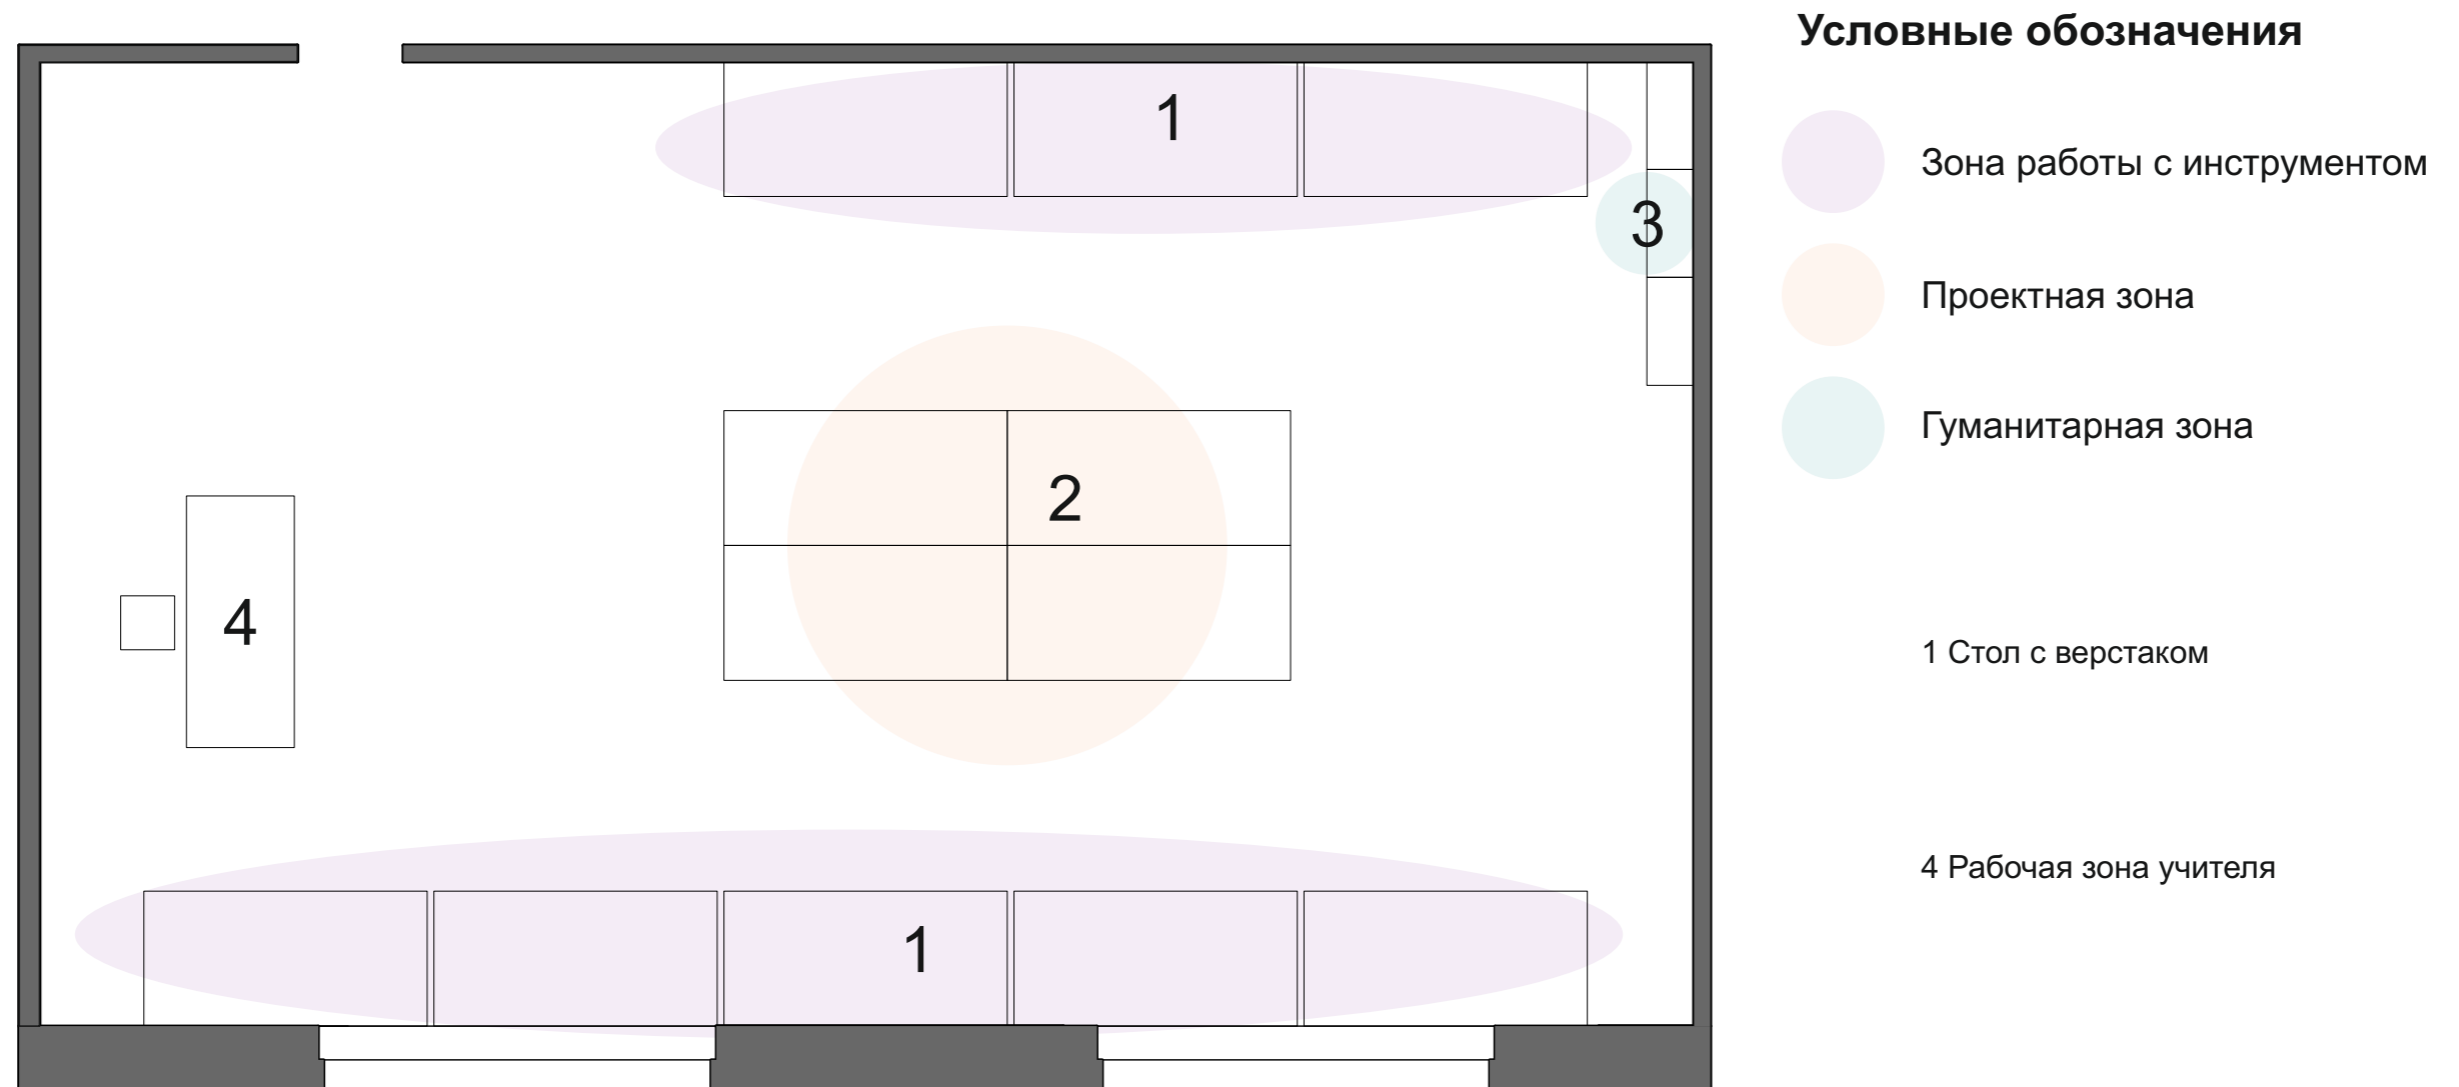

# Технологический кабинет 1

Площадь помещения от 40-55 м<sup>2</sup>

Типовой план